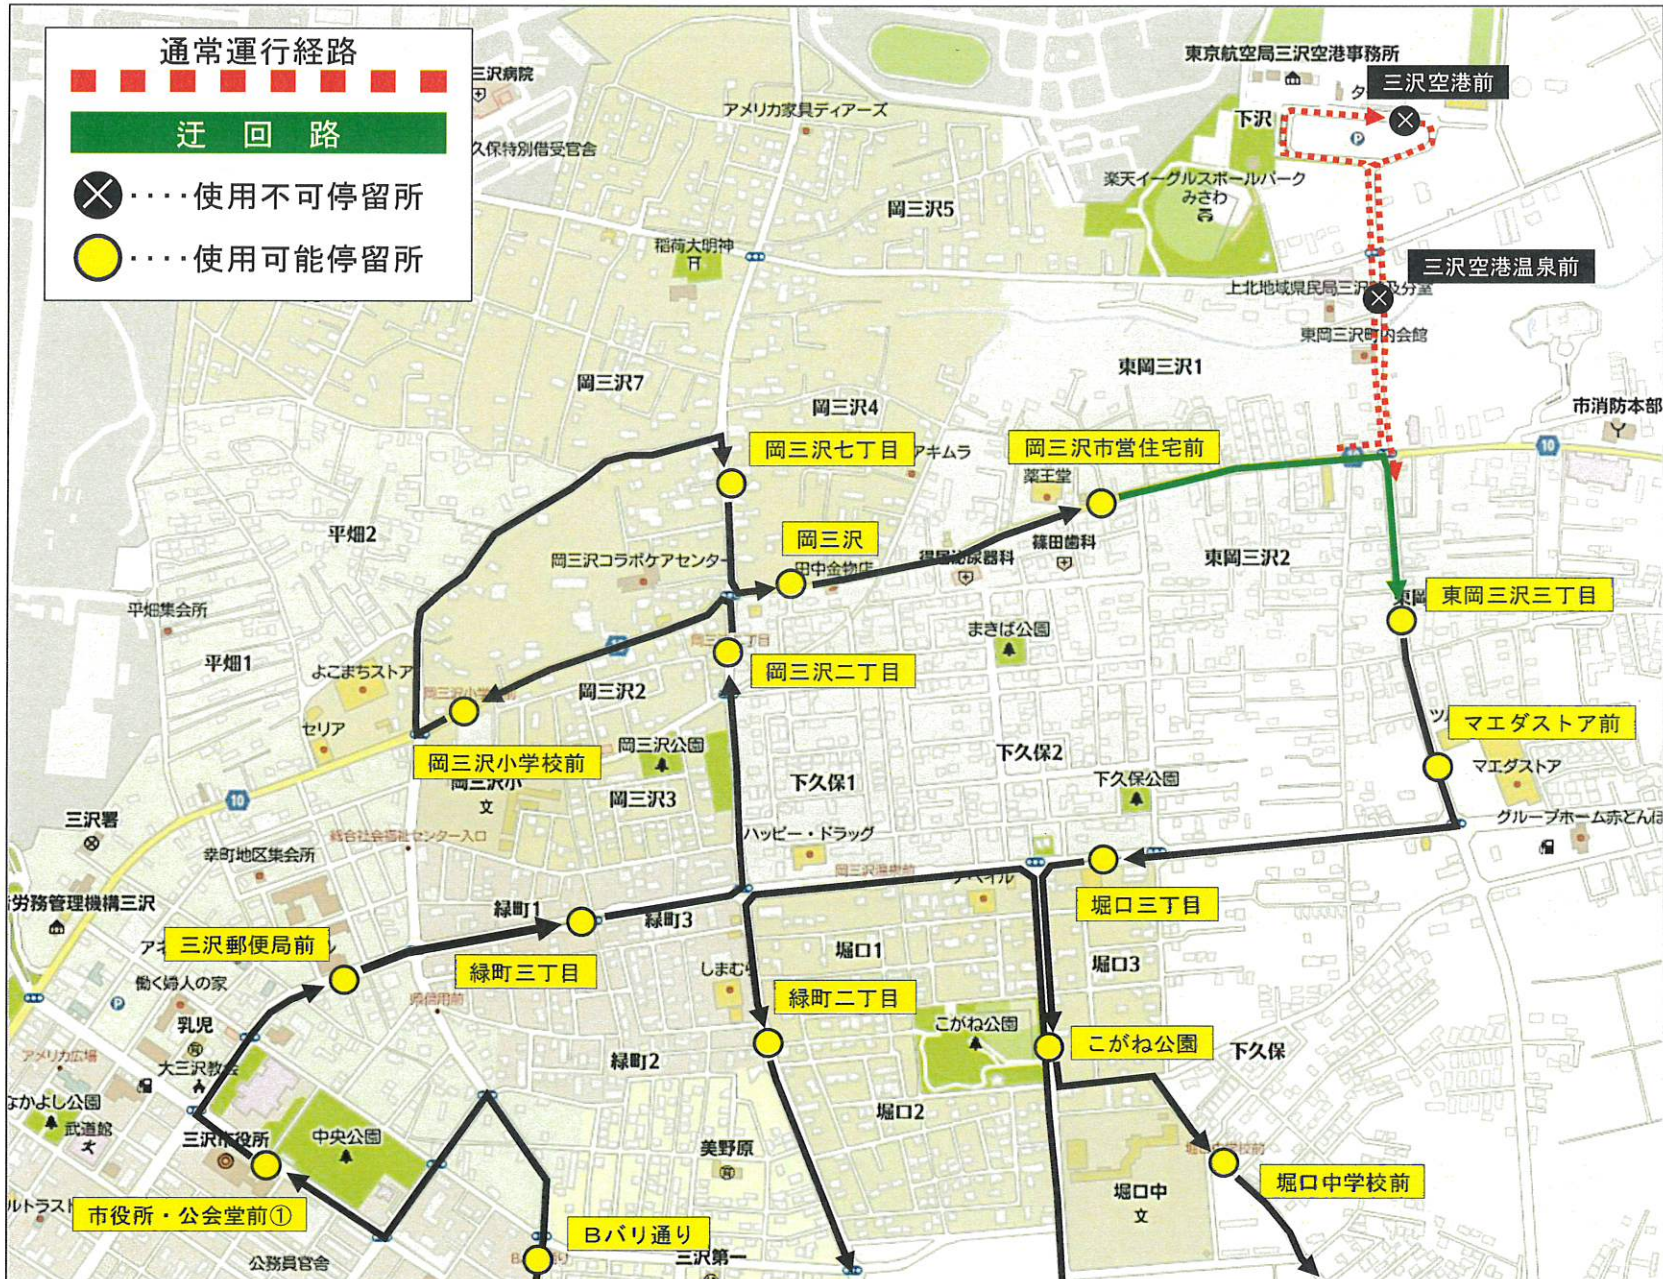

<ビードル東線（右回り）・三沢駅東口8：40発>

<ビードル東線（右回り）・三沢駅東口13:40発、17:40発